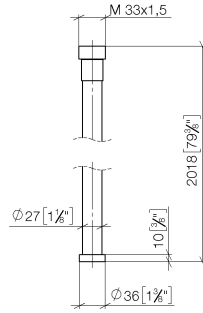

**WATER TUBE WATER TUBE tubo flessibile Kneipp nero 2000 mm - Dark
Chrome**

28 286 979

- boccola del tubo flessibile con manicotto M33
- con anello di fissaggio

	Dark Chrome	28 286 979-19
	Cromato	28 286 979-00
	Platinato spazzolato	28 286 979-06
	Platinato	28 286 979-08
	Ottone spazzolato (Oro 23k)	28 286 979-28
	Nero opaco	28 286 979-33
	Champagne spazzolato (Oro 22k)	28 286 979-46
	Champagne (Oro 22k)	28 286 979-47
	Cromo spazzolato	28 286 979-93
	Dark Platinum spazzolato	28 286 979-99

WATER TUBE WATER TUBE tubo flessibile Kneipp nero 2000 mm - Dark
Chrome

28 286 979
mm [inches]

Diagramma di portata

WATER TUBE WATER TUBE tubo flessibile Kneipp nero 2000 mm - Dark
Chrome

28 286 979

Parts for other
finishes can be found
here: Cromato