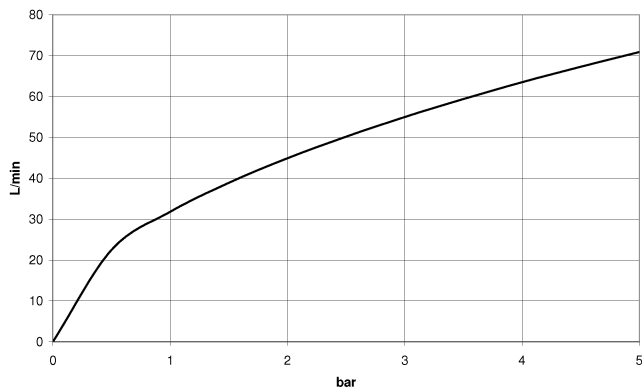

**WATER TUBE WATER TUBE tubo flessibile Kneipp nero 2000 mm - Dark
Chrome**

28 286 979

- boccola del tubo flessibile con manicotto M33
- con anello di fissaggio

	Dark Chrome	28 286 979-19
	Cromato	28 286 979-00
	Platinato spazzolato	28 286 979-06
	Platinato	28 286 979-08
	Ottone spazzolato (Oro 23k)	28 286 979-28
	Nero opaco	28 286 979-33
	Champagne spazzolato (Oro 22k)	28 286 979-46
	Champagne (Oro 22k)	28 286 979-47
	Cromo spazzolato	28 286 979-93
	Dark Platinum spazzolato	28 286 979-99

WATER TUBE WATER TUBE tubo flessibile Kneipp nero 2000 mm - Dark
Chrome

28 286 979
mm [inches]

Diagramma di portata

WATER TUBE WATER TUBE tubo flessibile Kneipp nero 2000 mm - Dark
Chrome

28 286 979

Parts for other
finishes can be found
here: Cromato